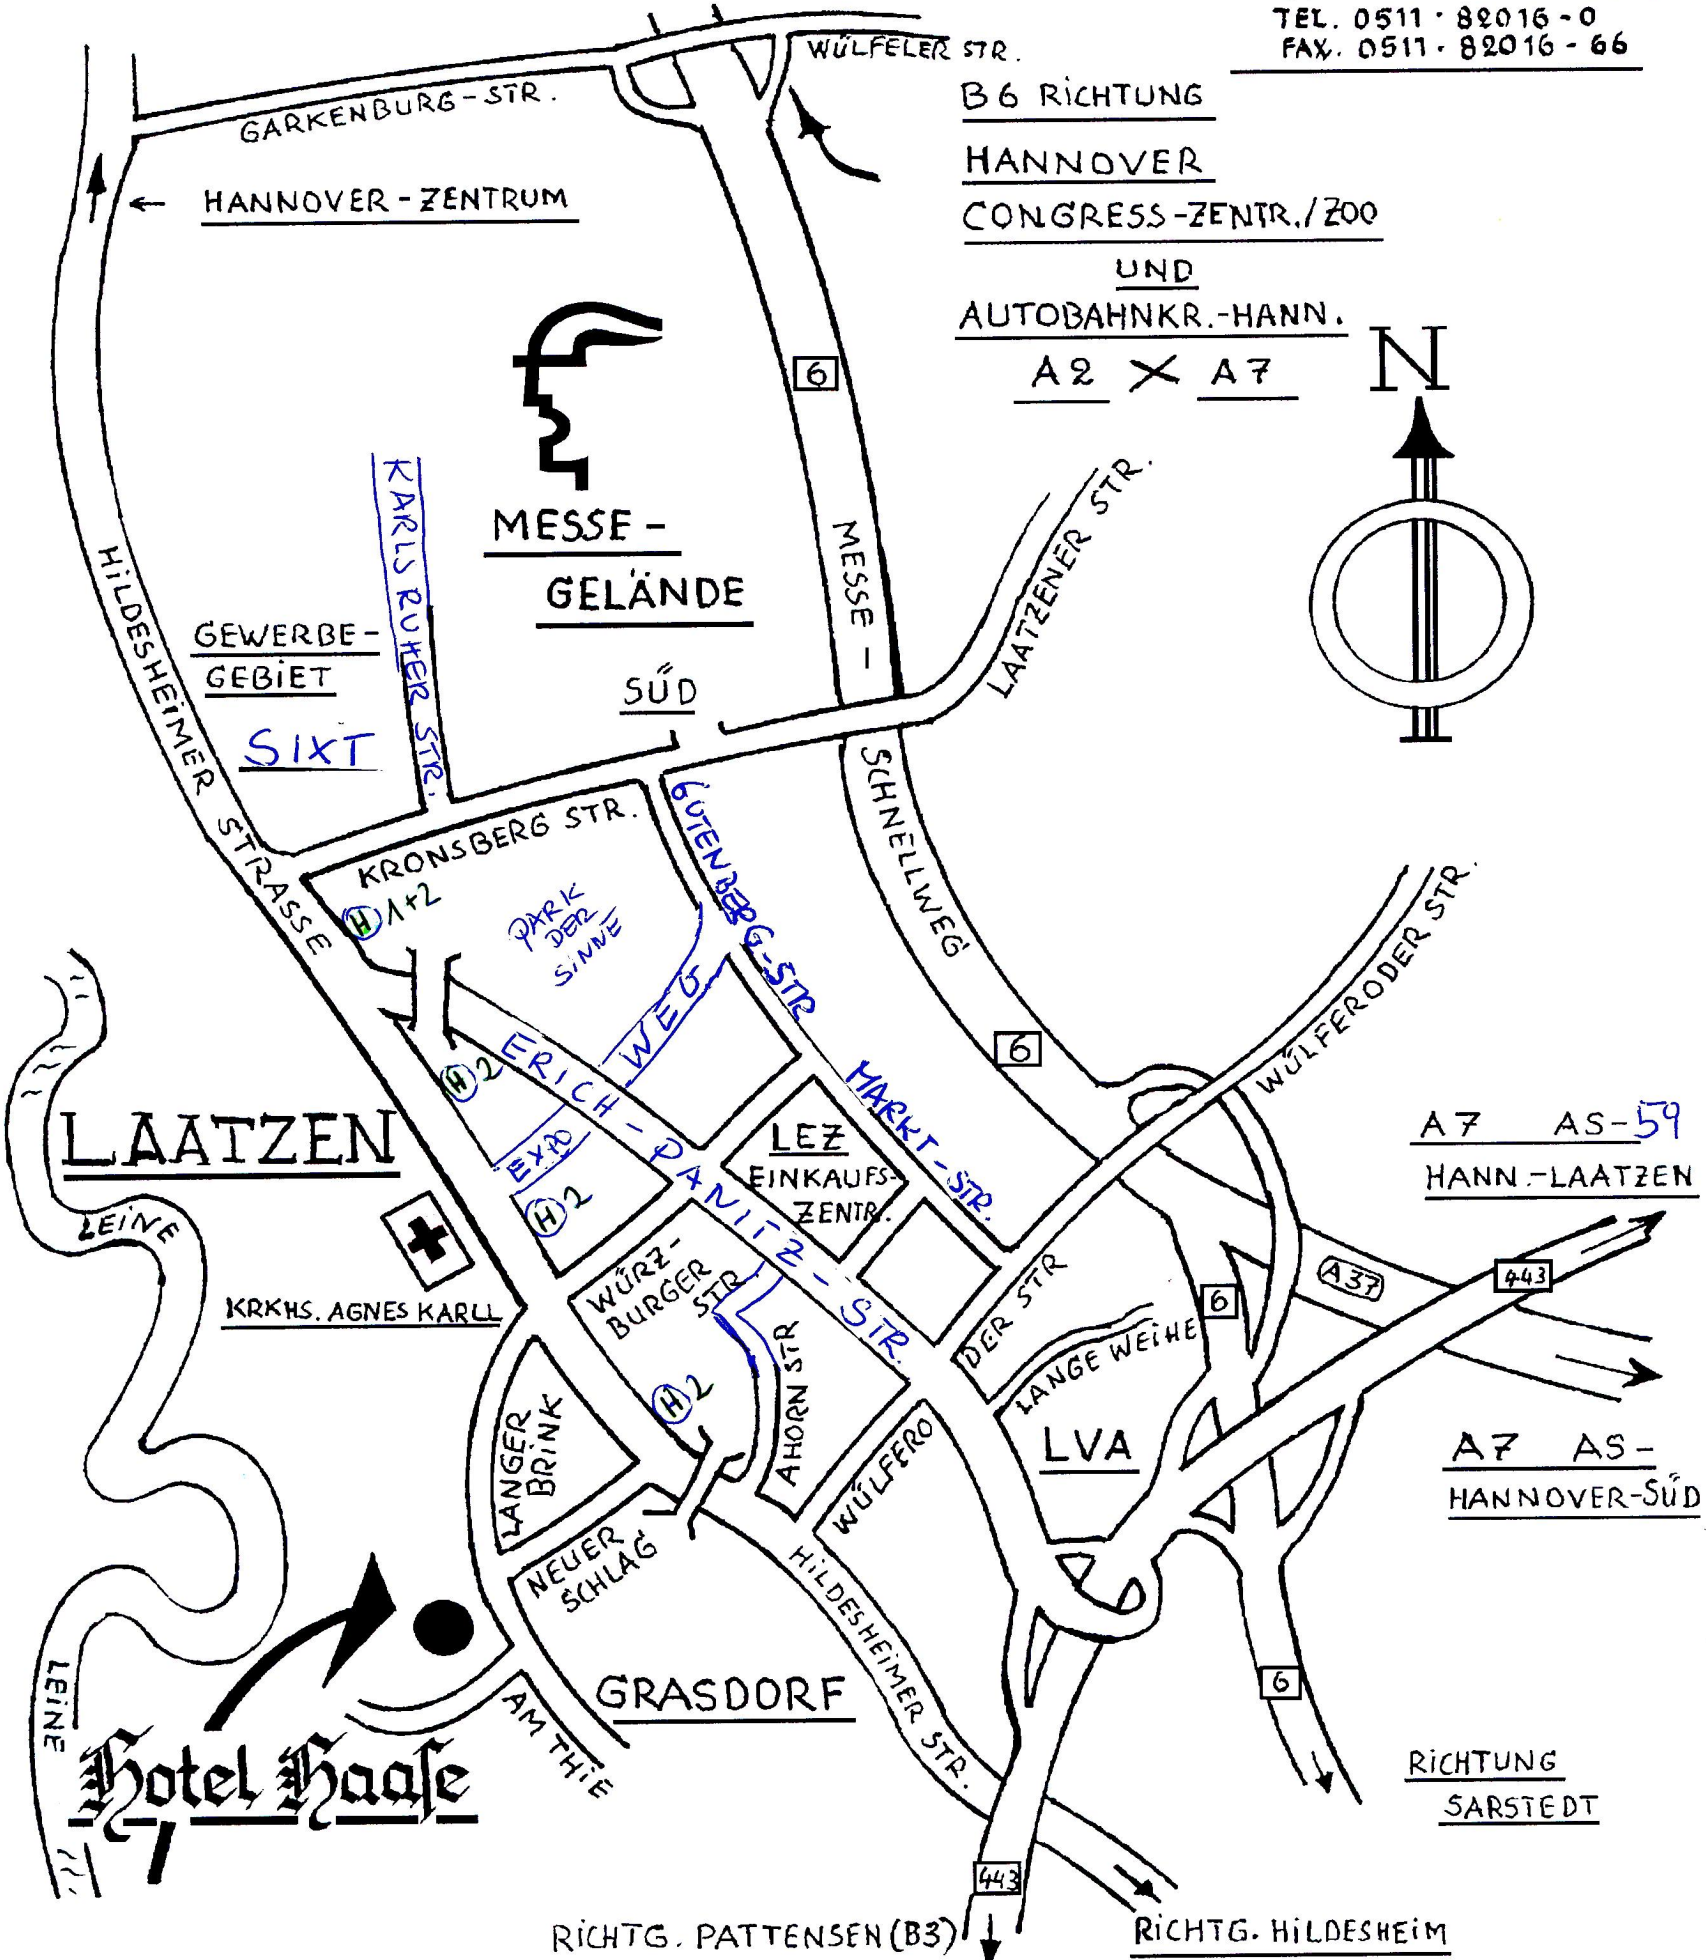

.... und so finden Sie uns !

**Hotel Haase**

AM THIE 4

30 880 LAATZEN-GRASDORF

TEL. 0511 - 82016 - 0

FAX. 0511 - 82016 - 66

B6 RICHTUNG  
 HANNOVER  
 CONGRESS-ZENTR./ZOO  
 UND  
 AUTOBAHNKR.-HANN.  
 A2 X A7

A7 AS-59  
 HANN.-LAATZEN

A7 AS-  
 HANNOVER-SÜD

RICHTUNG  
 SARSTEDT

RICHTG. PATTENSEN (B3)

RICHTG. HILDESHEIM

**Hotel Haase**